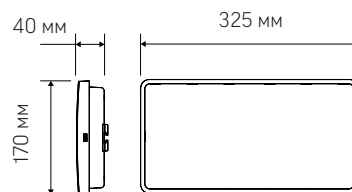

Технические характеристики:

- Дальность распознавания совместимых пиктограмм: 30 м
- Способ монтажа: накладной, встраиваемый
- Входное рабочее напряжение 230V AC 50/60Hz
- Мощность 5Вт
- Класс электробезопасности II
- Тип аккумуляторной батареи Ni-Cd
- Время работы в аварийном режиме 3 часа
- Время заряда аккумуляторной батареи: 24 часа
- Корпус из поликарбоната
- Класс защиты IP65
- Рабочий температурный диапазон 0...+45 °C

Преимущества:

- Соответствие требованиям пожарной безопасности (НПБ 249-97)
- Соответствие требованиям ГОСТ IEC 60598-2-22-2012
- Соответствие требованиям ГОСТ Р 12.4.026-2001
- Наличие системы самодиагностики Self-test
- Гарантия 3 года

Уточняйте подробности и цены у менеджеров Varton